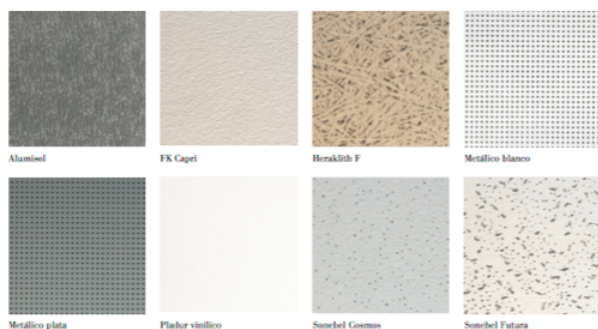

Els acabats estàndard dels productes estan disponibles de forma immediata.

A més, es pot realitzar qualsevol altre acabat per encàrrec.

ACABATS

ALUMINIS

FUSTES I FENÒLICS

SOSTRES