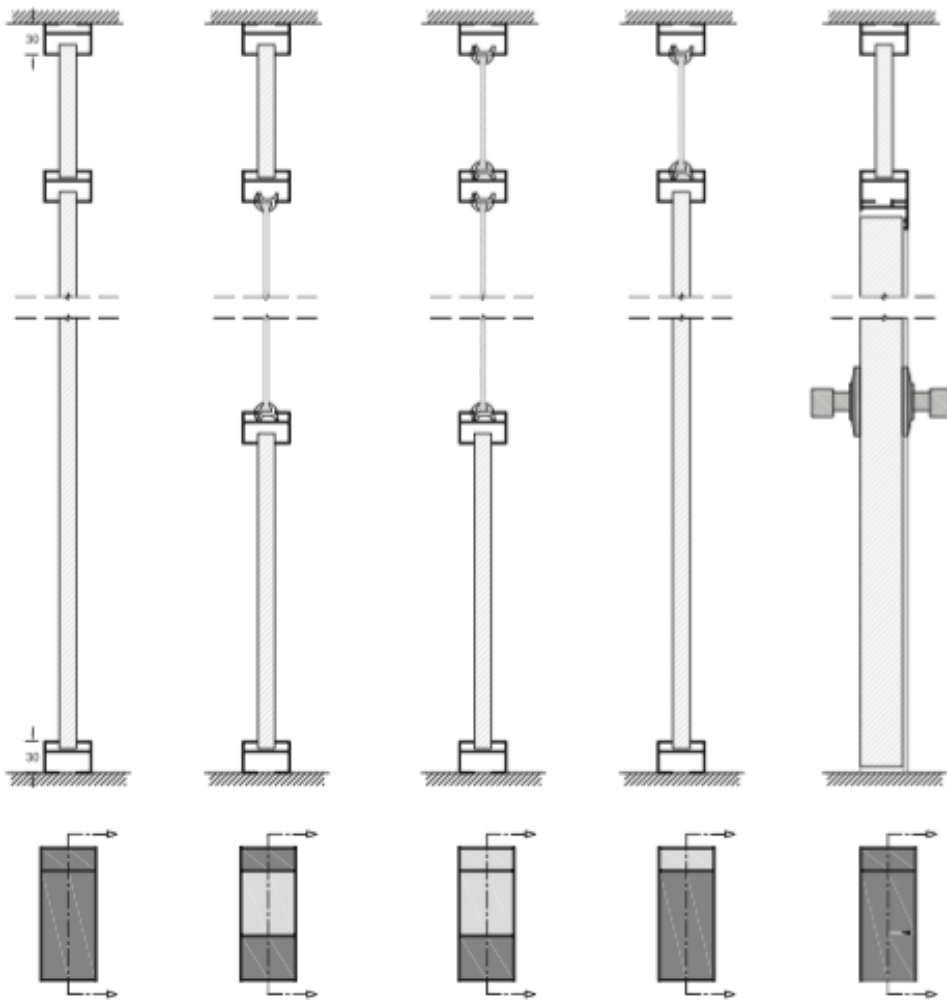

Seccions:

Divisors
Partitions
Cloison
Trennwand

Puertas
Doors
Portes
Türen